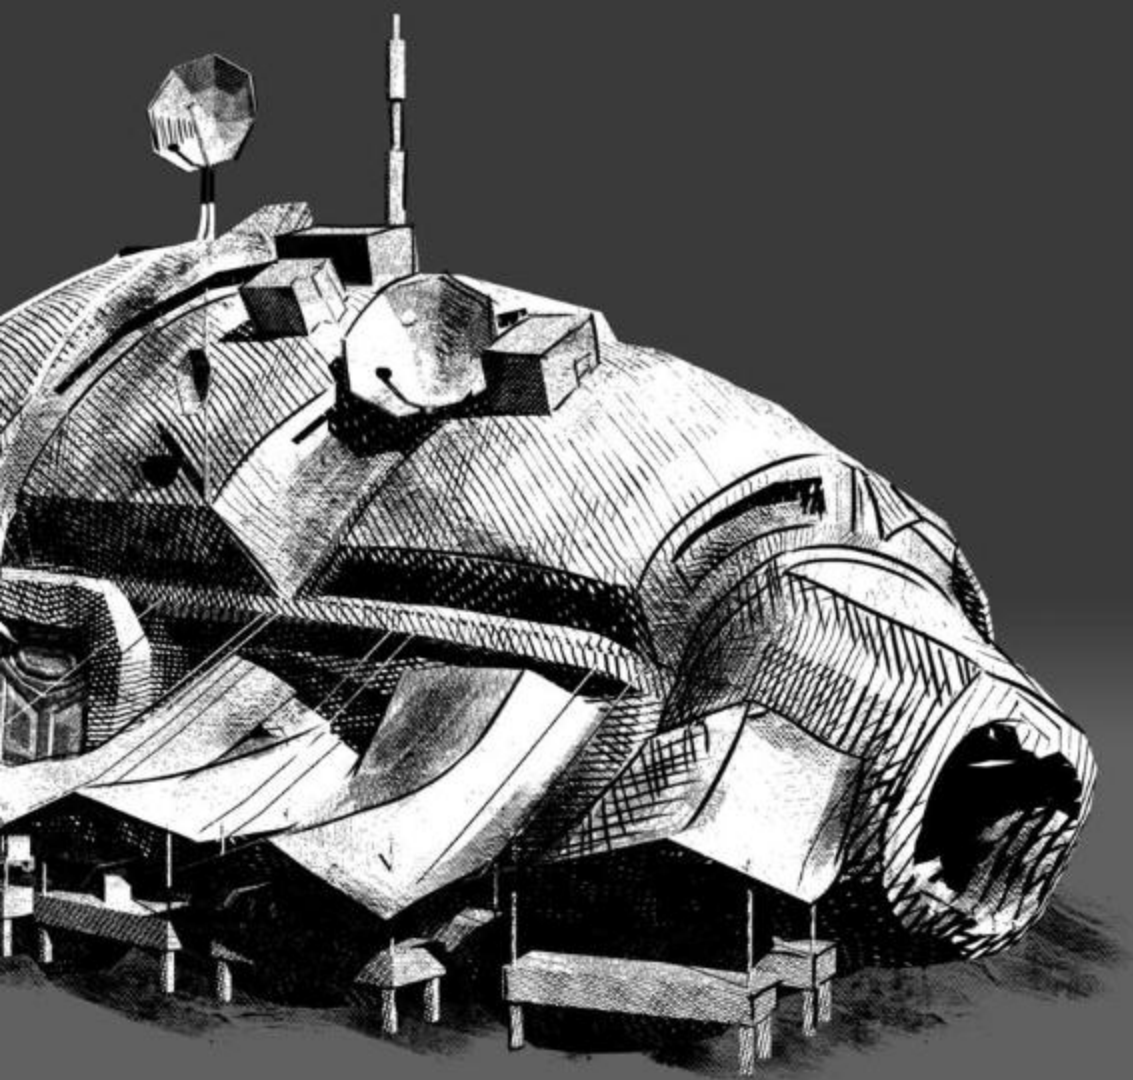

ESCENOGRAFÍAS Y NAVES

BOGOTÁ CITY
AÑO 2184
Callejón

534JE
TAC JETED
JD 04CJSD

**ANILLO
QUE RODEA
LA TIERRA**

Vista Exterior

3 2 1 0 4 3 2 1 0

NAVE GEMELA

ESCENOGRAFÍAS TERRESTRES

SUR DE BOGOTÁ CITY
AÑO 2184
Vista desde el muro

כדורסל

Marte

כנ"ס

לנ"ג

Nave marciana

MARTE CITY Y TUGURIOS

AÑO 2184

BOGOTÁ
BOGOTÁ

Nave Bogotá

0455252525

Vista Interior
Nave transportadora
**BIBLIOTECA NA-
CIONAL**
AÑO 2184

É F V L

En Este estudio Aldo Y Pinto Narran
La Historia De La Biblioteca Lunar
F V F H J F F H J F A Y O
L C A O E B Y V J O
V L S S L V E L
F Y H J O S Y L A F E L
F Y F C Y O J F B L
É F V L S

MARTE
♂

火星

MARTE
VISTA DESDE
EL ESPACIO

Modelado 3D

ПАТЄДЄТЄ 3Т

Xylophanes Chiron

Aug 11 - 2011

XYLOPHANES CHIRON EL MEDIO DE TI
DLJAELSDCT JLSY XAS